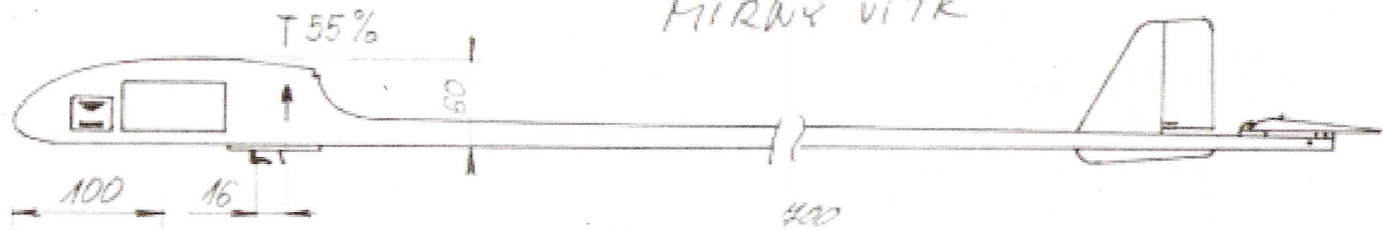

# TAKTICKÝ MÍRNÝ VÍTR

Překročení:  
 Leví ucho - negativ 2mm  
 Praví ucho - negativ 1,5-2mm  
 Levý střed - negativ 1,5mm  
 Pravý střed - ± 0

Plochy:  
 Křídlo - 28,1 dm<sup>2</sup>  
 VOP - 4,5 dm<sup>2</sup>  
 Trup - 0,27 dm<sup>2</sup>