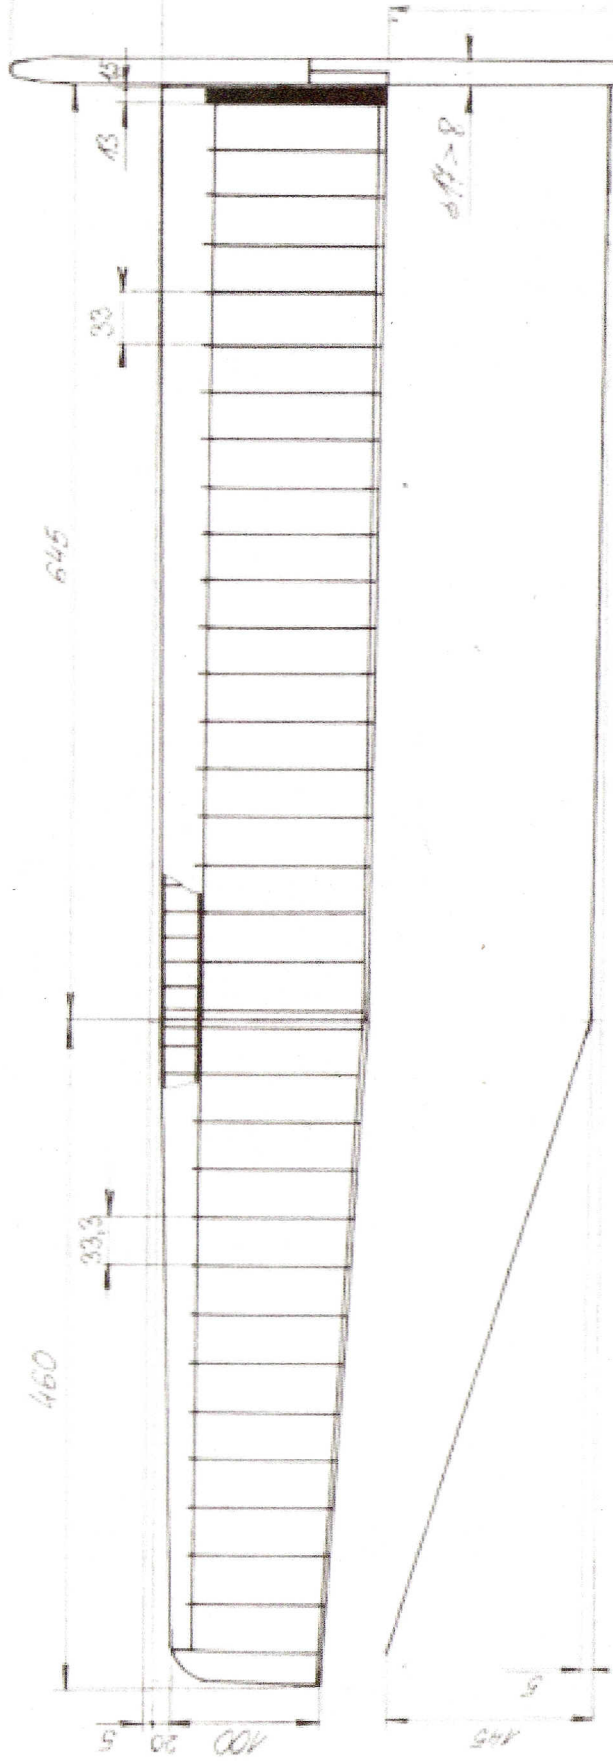

# TAKTICKÝ MÍRNÝ VÍTR

Překročení:  
 Leví ucho - negativ 2mm  
 Praví ucho - negativ 1,5-2mm  
 Levý střed - negativ 1,5mm  
 Pravý střed - ± 0

Plochy:  
 Křídlo - 28,1 dm<sup>2</sup>  
 VOP - 4,5 dm<sup>2</sup>  
 Trup - 0,27 dm<sup>2</sup>